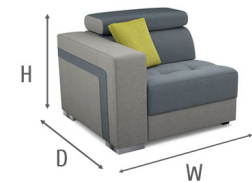

T00R
102 cm x 76 cm x 225 cm
78 kg / 1 pcs

P000
60 cm x 44 cm x 80 cm
29 kg / 1 pcs

FB300LS
178 cm x 76 cm x 102 cm
73 kg / 1 pcs

FB300RS
178 cm x 76 cm x 102 cm
73 kg / 1 pcs

CH00L
95 cm x 76 cm x 168 cm
73 kg / 1 pcs

CH00R
95 cm x 76 cm x 168 cm
73 kg / 1 pcs

Dimensions
W x H x D

Configurations populaires: / Popular configurations:

B150EL + B150ER
208 cm x 76 cm x 102 cm
128 kg / 2 pcs

B150EL + E150 + CH00R
278 cm x 76 cm x 102/168 cm
161 kg / 3 pcs